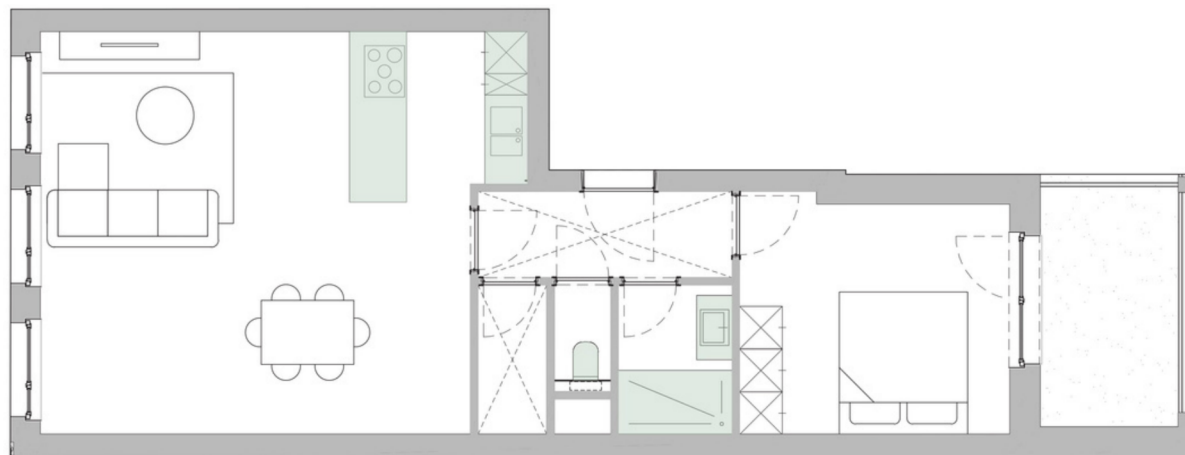

## APPARTEMENT

DE 7

afmetingen

afmetingen

plan blok DE: Lwede van binnen

concept

0 5 10 15 20 25 30 35 40 45 50 55 60 65 70 75 80 85 90 95 100

**fides** **Stramien<sup>CV</sup>**  
BETROUWBAAR VASTGOED